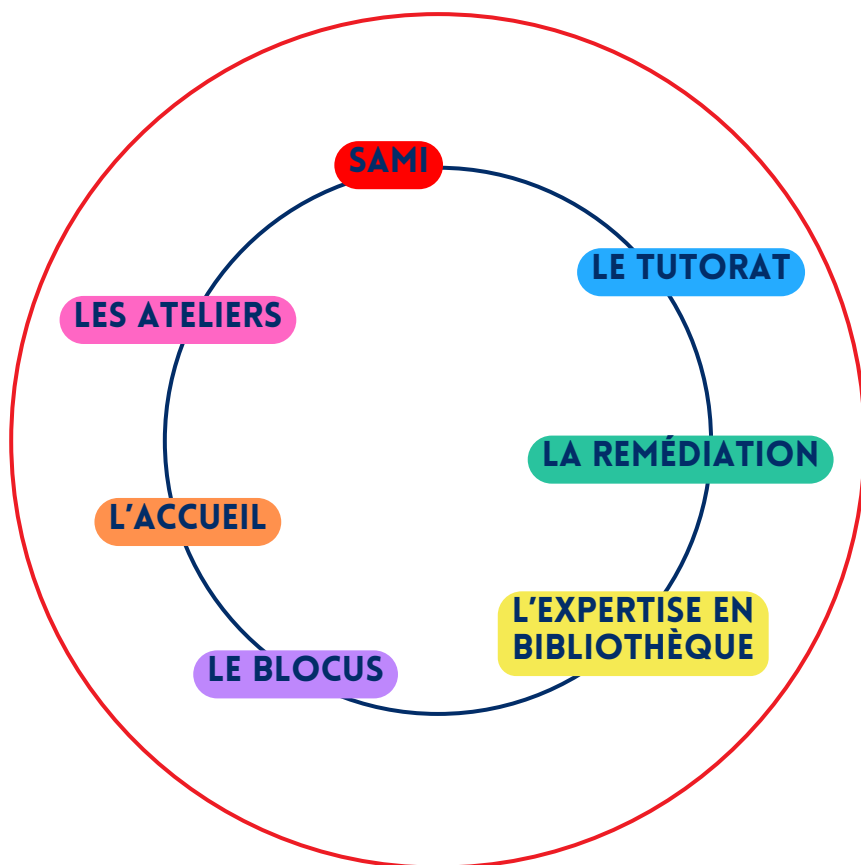

PROPOSER, CRÉER, AGIR, ACCOMPAGNER POUR
FACILITER L'ÉPANOUISSEMENT ACADÉMIQUE
DE LA COMMUNAUTÉ ÉTUDIANTE DE L'ISFSC

L'ÉQUIPE

LE SAR

SERVICE D'AIDE À LA RÉUSSITE

COORDINATION

NATHALIE VAN CAUBERG ○
02/227 59 24
B-203

BERNARD BUCHEL ○ ○ ○
02/227 59 42
B-302

MARIE GRIBOMONT ○ ○
02/227 59 52
B-210

MICHEL GUISSARD ○
02/227 59 65
B-416

ARIANE LE FORT ○ ○ ○
02/227 92 52
B-210

MICHÈLE ORBAN ○ ○ ○
02/227 59 42
B-302

MARIE-PAULE STEFFENS ○ ○
02/227 59 05
BIB

ACCOMPAGNANT-ES ACCUEIL BAT

SERVICE QUALITÉ
CELLULE
INTERNATIONALE

SERVICE COMMUNICATION : ALIX DE COK

SERVICE SOCIAL

ISFSC / 24-25

CDE